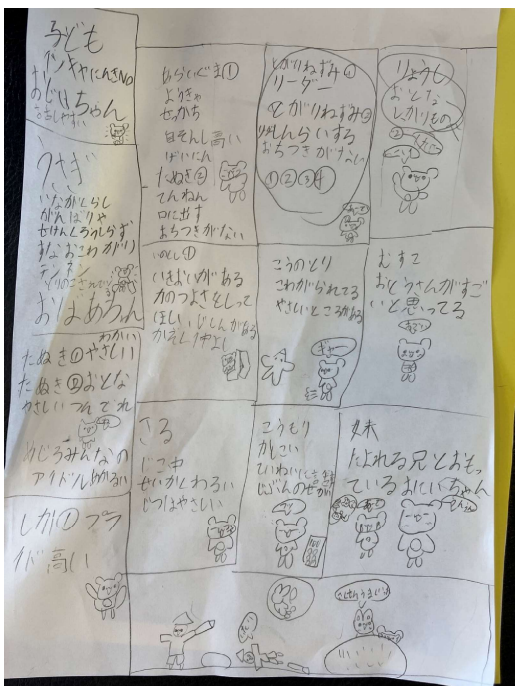

月見の里音楽劇プロジェクトレポート vol.16

「月のうさぎ」第2回公演にむけて演技チーム、活動開始です！

「市民音楽劇プロジェクト」が第2期演技参加者を募集し、5月末から活動を始めました。

2月23日には市民音楽劇「月のうさぎ」第2回公演を当館うさぎホールにて上演。全21回(予定)にわたるこどもたちの活動の様子をレポートいたします。

DAY.3(6/29)

まずは、ルーティンの発声練習。
ただし姿勢で大きくはつきりと。声を遠くまで響かせることを意識して発声を行います。

「月のうさぎ」をみんなで深く読み込みます。
登場する動物たちの心情の変化を、置かれた状況や物語の展開にそって、丁寧に読み解きました。

みんなびっしりメモしてます。

素晴らしい！
そして
面白い！